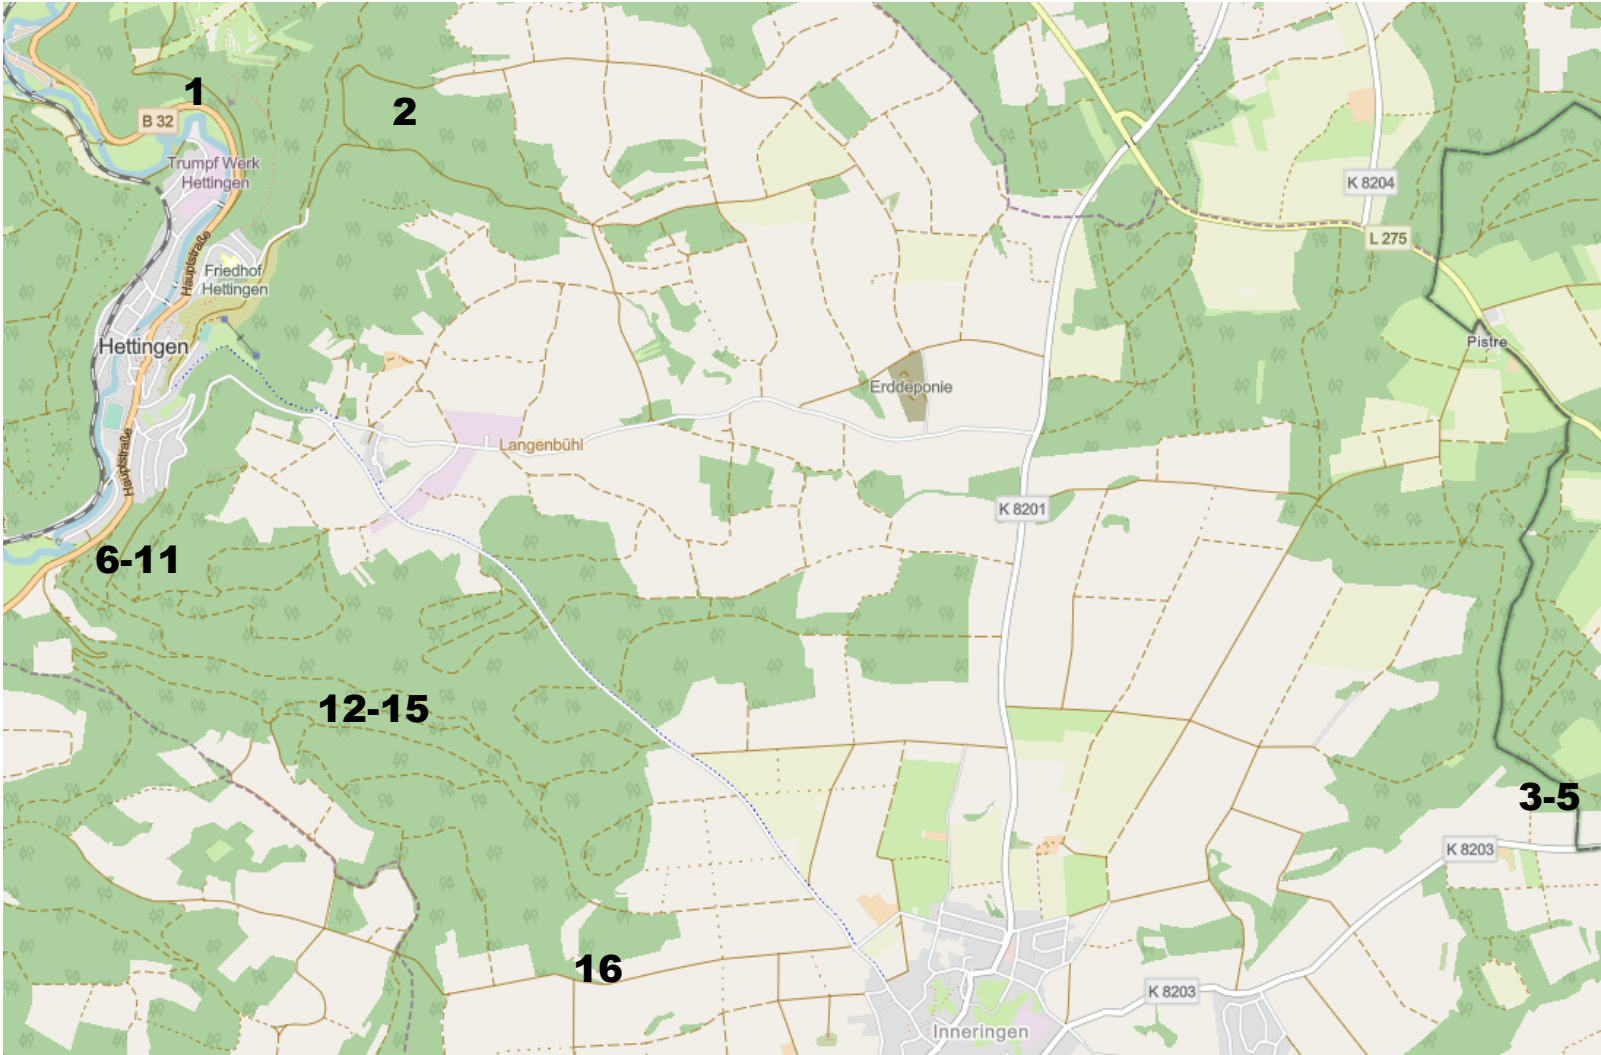

Karte Reisteile

Übersichtskarte

Abteilung Vordere Kachelhalde

Reisteil Nummer 1

Abteilung Wehrensteig

Reisteil Nummer 2

Abteilung Rothreis

Reisteil Nummern 3-5

Bemerkung: Schäden auf der Wiese und im Privatwald sind zu vermeiden. Für entstandene Schäden ist eine Ausgleichszahlung zu leisten.

Abteilung Auhalde

Reisteil Nummern 6-11

Abteilung Schönbuch

Reisteil Nummer 16

Abteilung Totental

Reisteil Nummern 12-15